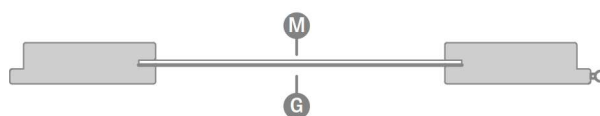

SZKLENIE NA ZAMÓWIENIE „REWERS”

G strona gładka; **M** strona matowa z dekoracją