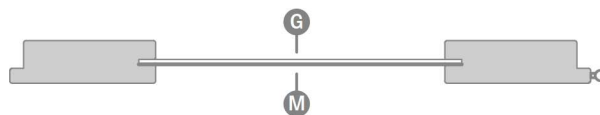

SZKLENIE STANDARDOWE „AWERS”