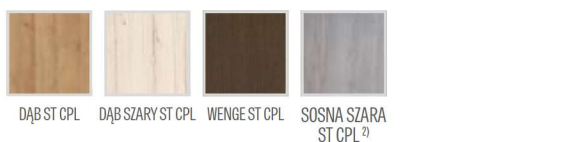

* CENA NETTO, ** CENA BRUTTO, */** Cena dotyczy skrzydła i nie obejmuje klamki oraz ościeżnicy

¹⁾ okleina biała gładka imitująca powierzchnię malowaną

²⁾ dostępny od 01.04.2019